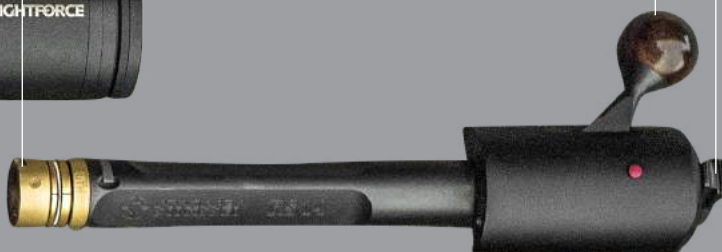

STRASSER RS 14 SE ZAMĚŘENÍM NA VNITŘNÍ HODNOTY..

MUŠKA (VOLITELNÁ)

Výškově přestavitelná muška z červeného sklolaminátu umožňuje rychlé zacílení.

MUŠKA (VOLITELNÁ)

Výškově přestavitelná muška z červeného sklolaminátu umožňuje rychlé zacílení.

SHV

HLAVENĚ

Výměnné hlavňe řady RS s povrchovou úpravou PlasOx jsou sériově vybaveny závitem M14x1. Na přání se dodávají otevřená mřídla

PŘEDPAŽBÍ

Nový pákový klíč RS, který je určen pro systém výměny hlavňe BEST™, je uložen uvnitř předpažbí. Na přání se dodávají otevřená mřídla.

MONTÁŽ S VYSOCE PŘESNOU OPAKOVATELNOSTÍ

Montáž pomocí třibodového ústrojí STRASSER s kulovou dosedací plochou. Přesná a dokonale opakovatelná.

JEDNODUCHÁ ZMĚNA RÁŽE

Výměna hlavy závěru je záležitostí několika sekund! K dispozici jsou tři hlavy závěru: MIN, STA a MAG.